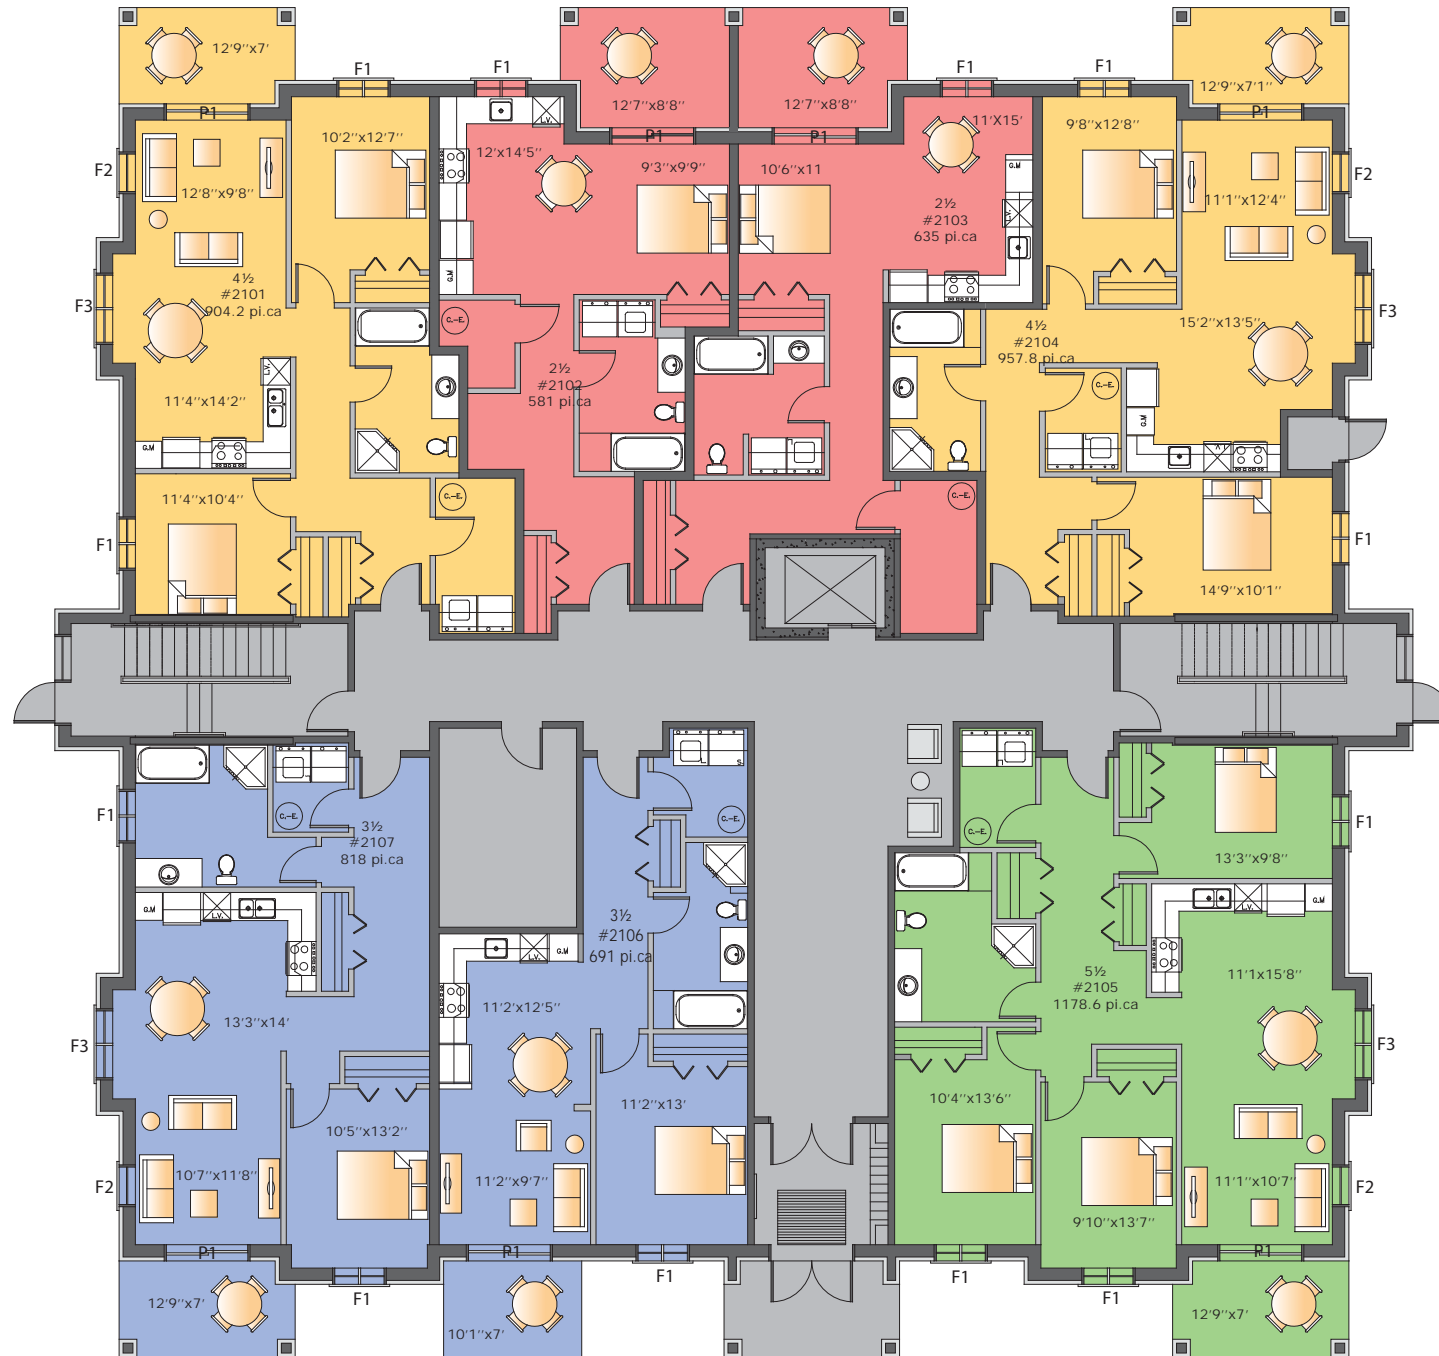

PLAN PLANCHER

OUVERTURES

Mesures exprimées en pouces
(Extérieur des moulures)

Fenêtres

- F1 : 51 x 59
- F2 : 41 x 59
- F3 : 66½ x 59
- P1 : 74 x 83
- P2 : 60 x 83

Électroménagers

- Frigo : 33 x 69
- Poêle : 30
- M-Ondes : 14 x 22¾

****Note: Mesures approximatives**
peuvent varier légèrement.
À titre d'information seulement**

Étage:

NIVEAU I

Légende:

	2½
	3½
	4½
	5½

BLOC 2